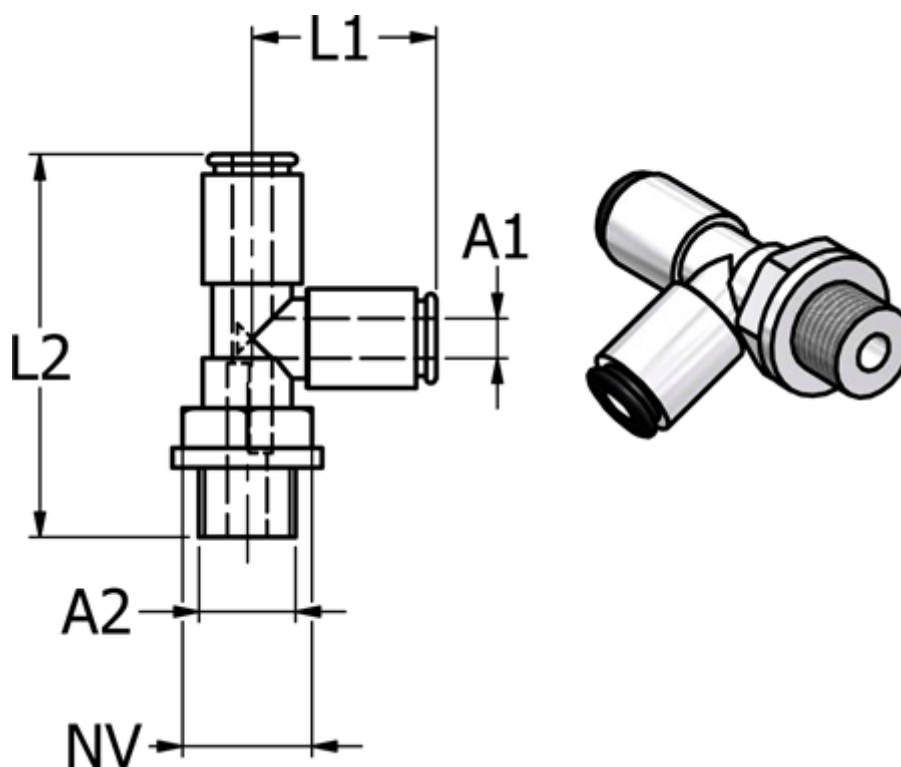

Varenummer: 58673801212
Beskrivelse: Metalfitting 738.012-12, Ø12 - G 1/2"
T-stykke

Mål

	=
Gevind A2	= G 1/2"
L1	= 30
L2	= 60.7
NV	= 22
Udvendige slangediameter A1	= 12